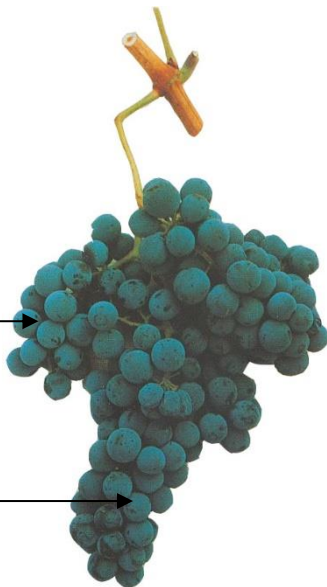

QUINTA NOVA
DE NOSSA SENHORA DO CARMO

TINTA RORIZ – TEMPERANILLO

Ibérica, Jovem, Versátil

Folha média e
pentagonal

7 Lóbulos

Dentes longos,
rectilíneos e
convexos

Bago pequeno,
uniforme de forma

Película média a espessa

Cacho médio e
frouxo