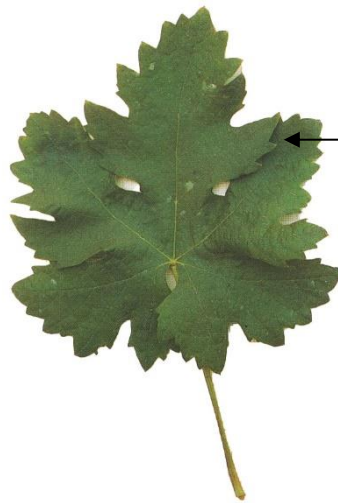

QUINTA NOVA
DE NOSSA SENHORA DO CARMO

TINTA RORIZ – TEMPERANILLO

Ibérica, Jovem, Versátil

Folha média e
pentagonal

7 Lóbulos

Dentes longos,
rectilíneos e
convexos

Bago pequeno,
uniforme de forma

Película média a espessa

Cacho médio e
frouxo