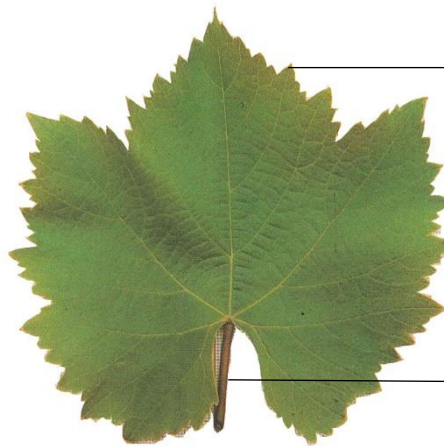

QUINTA NOVA
DE NOSSA SENHORA DO CARMO

TINTO CÃO

Fiável, Resiliente, Resistente

Com 3 a 5 lóbulos

Média e pentagonal

Seio lateral aberto com a base em V

Seio peciolar aberto com a base em V

Bagos de tamanho médio, arredondados e uniformes

Cacho pequeno e frouxo de forma cónica