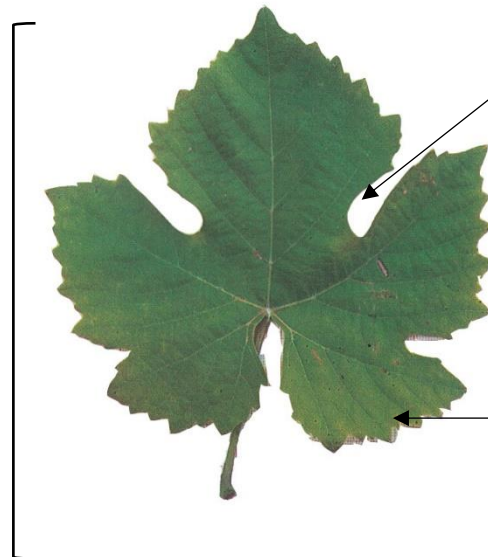

QUINTA NOVA
DE NOSSA SENHORA DO CARMO

TOURIGA NACIONAL

Adaptável, Complexa, Intensa

5 Lóbulos

Folha pequena e pentagonal

Seio lateral aberto com a base em U

Dentes curtos e retilíneos

Bagos ligeiramente achatados de tamanho médio

Bagos de cor negra- azul escura

Cacho pequeno de forma cilíndrica a cónica